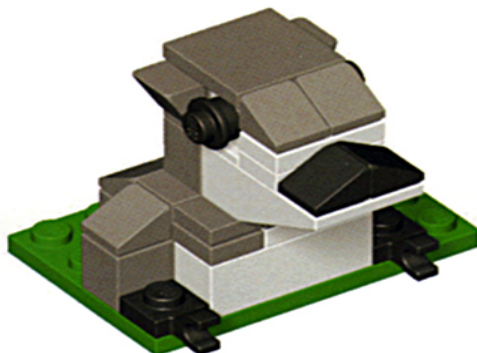

LEGO® Store
Monthly Mini
Model Build

February 2010

Built by: _____

Set MMMB019-1 - Groundhog - 0 Pièces

Pièces dans le set

Image	N°	Description	Couleur	Quantité
Total avec les pièces en extra 0				